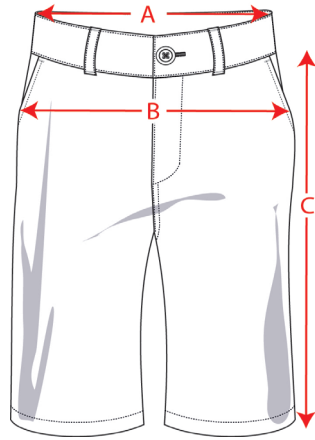

91000-141029 Boys Bermuda

Größen/Sizes	110	116	122	128	134	140	146	152	158	164	170	176	182	188	44	46	48	50	52	54
A: Bundweite/ waist	55 cm	57 cm	59 cm	63 cm	65 cm	67 cm	69 cm	71 cm	73 cm	75 cm	77 cm	79 cm	81 cm	83 cm	76 cm	80 cm	84 cm	88 cm	92 cm	96 cm
B: Hüftweite/ hip	70 cm	72 cm	74 cm	76 cm	78 cm	81 cm	83,5 cm	86 cm	88,5 cm	91 cm	94 cm	96,5 cm	99 cm	101,5 cm	92 cm	96 cm	100 cm	104 cm	108 cm	112 cm
C: Seitenlänge ohne Bund/ sideseam without waistband	33 cm	35 cm	36 cm	37 cm	39 cm	41 cm	43 cm	45 cm	47 cm	49 cm	51 cm	53 cm	55 cm	57 cm	46 cm	47,5 cm	49 cm	50,5 cm	52 cm	53,5 cm